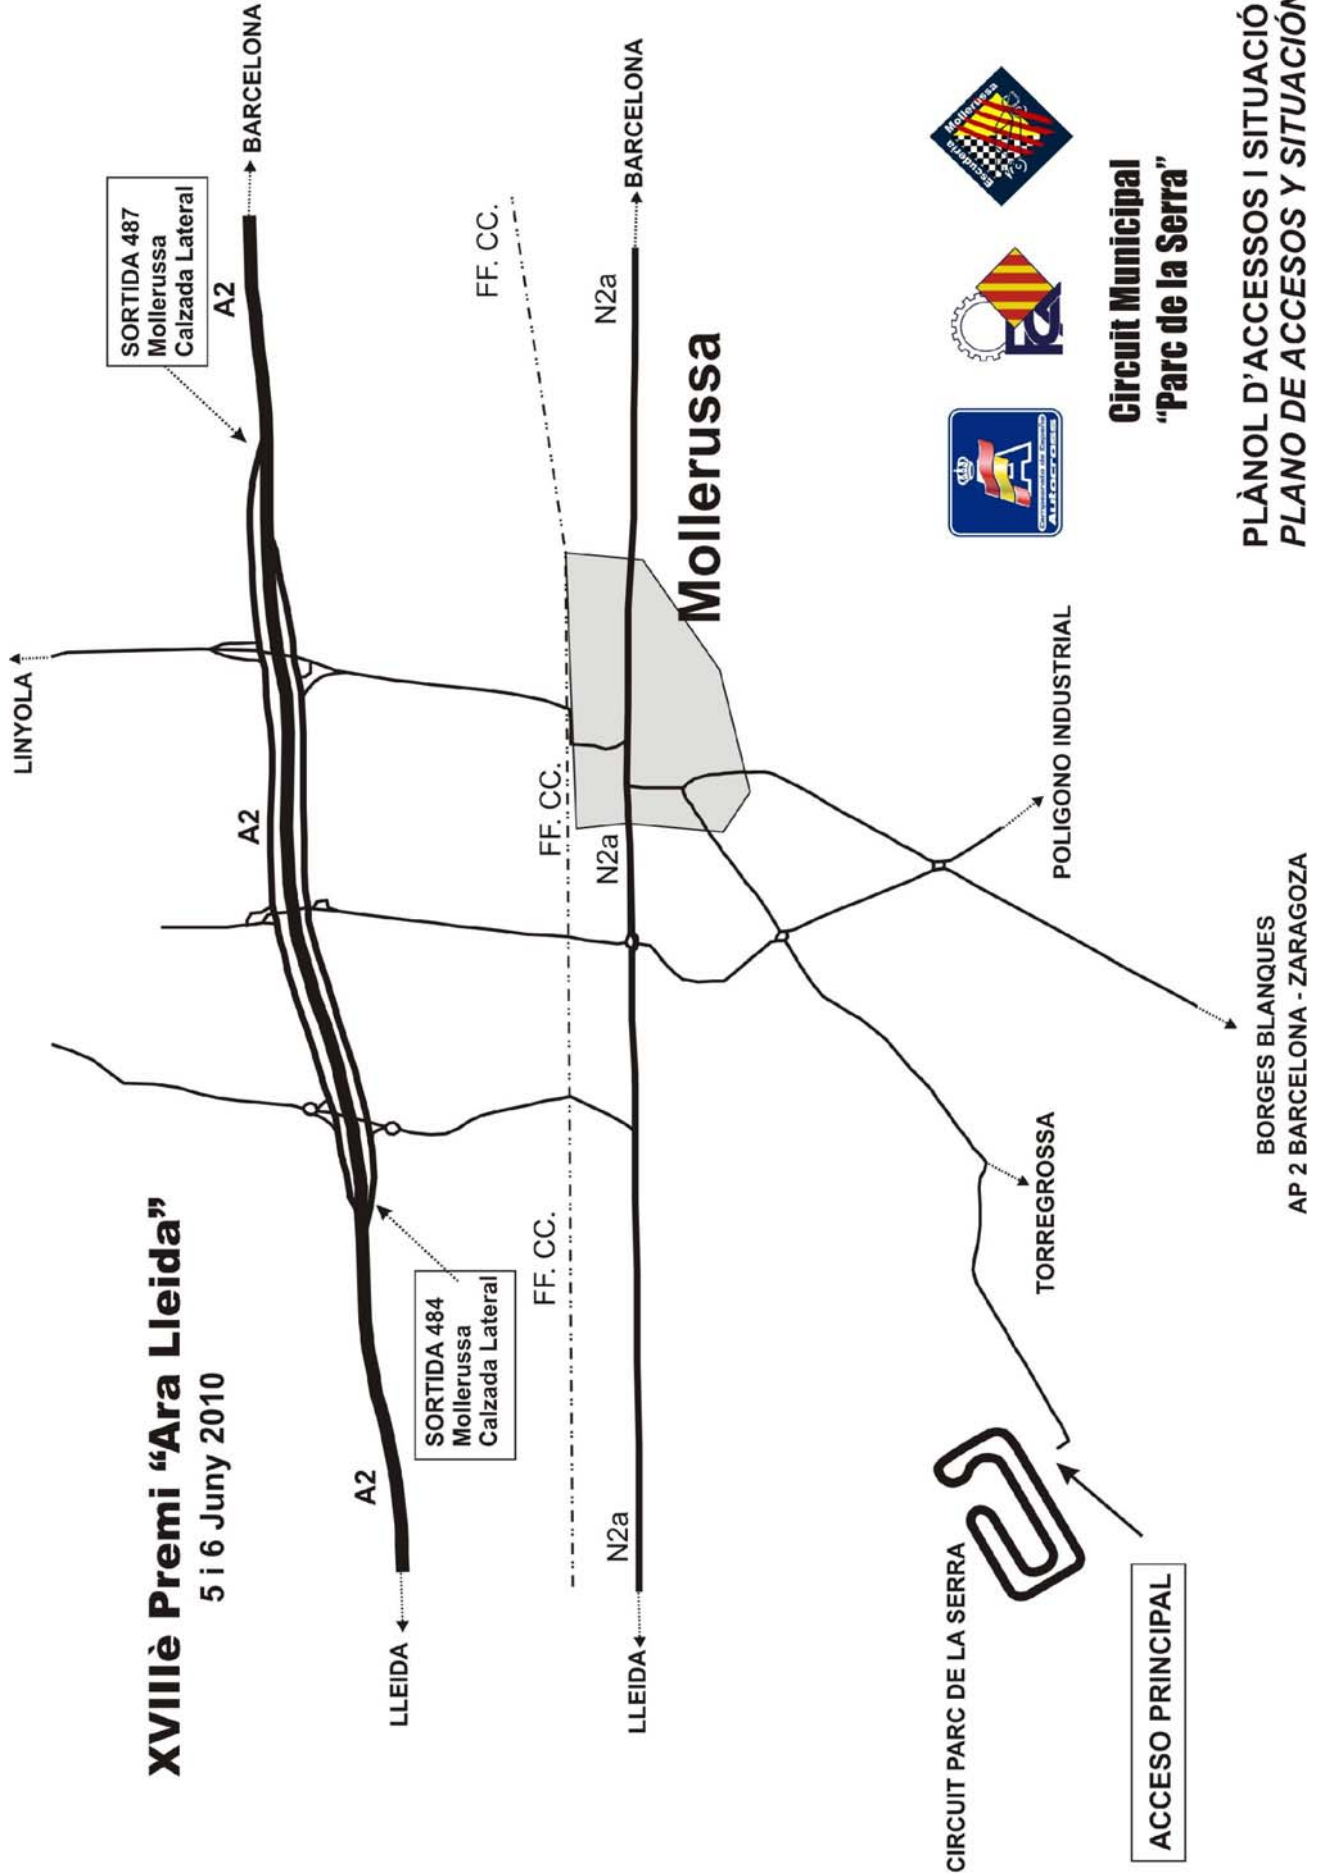

# XVIIIè Premi ARA LLEIDA

Campeonato de España y Catalunya  
5 y 6 de Junio 2010

Circuit Municipal Parc de la Serra de Mollerussa

**DESQUACES GUALDA**

**grupnou**  
creació publicitària sl

**RICOH**

**El Castillo**  
Autèntica de la nostra terra